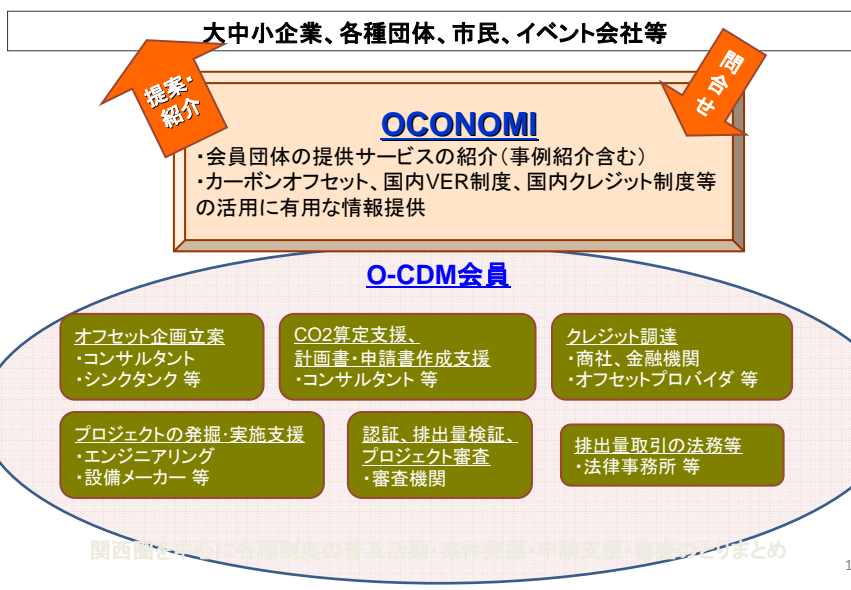

### 3.OCONOMIの活動

**OCONOMIの目的:**

**関西圏を中心とした、カーボンオフセットの普及と温暖化対策の推進**

この目的を達成するために、O-CDM会員団体の有する分野横断的な専門性を活かし、以下の活動を通じて、関西圏を中心とした産業(排出権関連ビジネス)の活性化及び地球温暖化防止に対する企業や市民の啓発を図る。

1. カーボンオフセットの普及・促進に有用な情報の発信。
2. 排出量取引の国内統合市場をはじめ、環境省のオフセット・クレジット(J-VER)制度、経済産業省の国内クレジット制度、自治体等が設定する地球温暖化防止関連のその他の制度に加え、京都メカニズム(CDM・JI)やグローバルVERの活用に関する有用な情報の発信。
3. 上記2.の制度の活用を含む、カーボンオフセット実施支援サービスを提供できる O-CDM会員団体の紹介等。

### OCONOMIの運営体制

(環境省、経産省、自治体等各種制度をカバー)