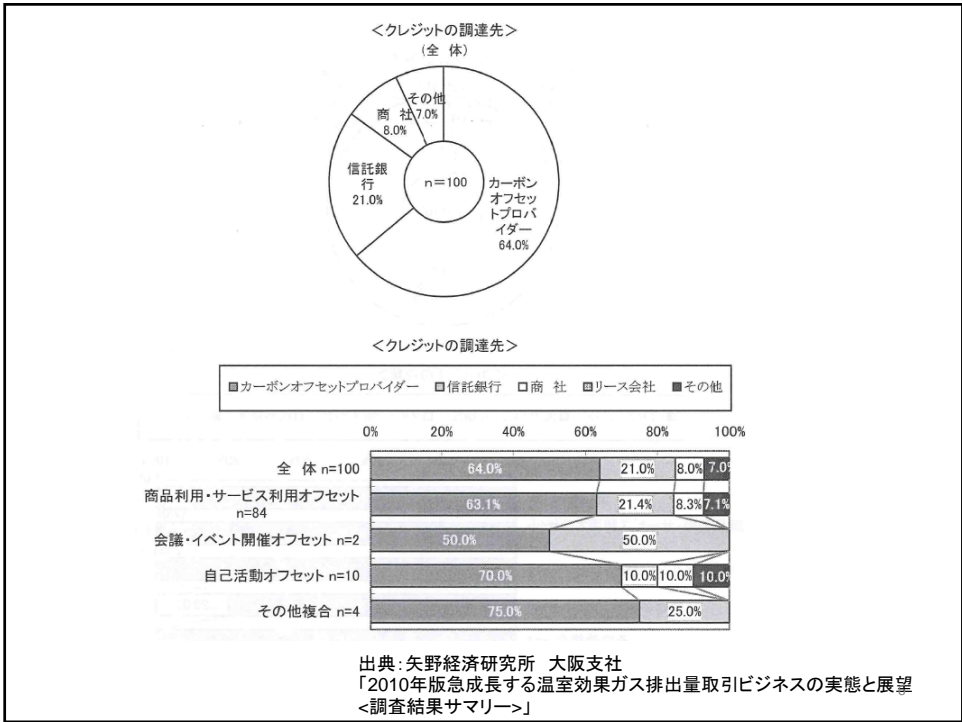

# 1. カーボンオフセットの現状

出典: 矢野経済研究所 大阪支社  
 「2010年版急成長する温室効果ガス排出量取引ビジネスの実態と展望  
 <調査結果サマリー>」

<カーボンオフセットの実施効果>

出典: 矢野経済研究所 大阪支社  
 「2010年版急成長する温室効果ガス排出量取引ビジネスの実態と展望  
 <調査結果サマリー>」