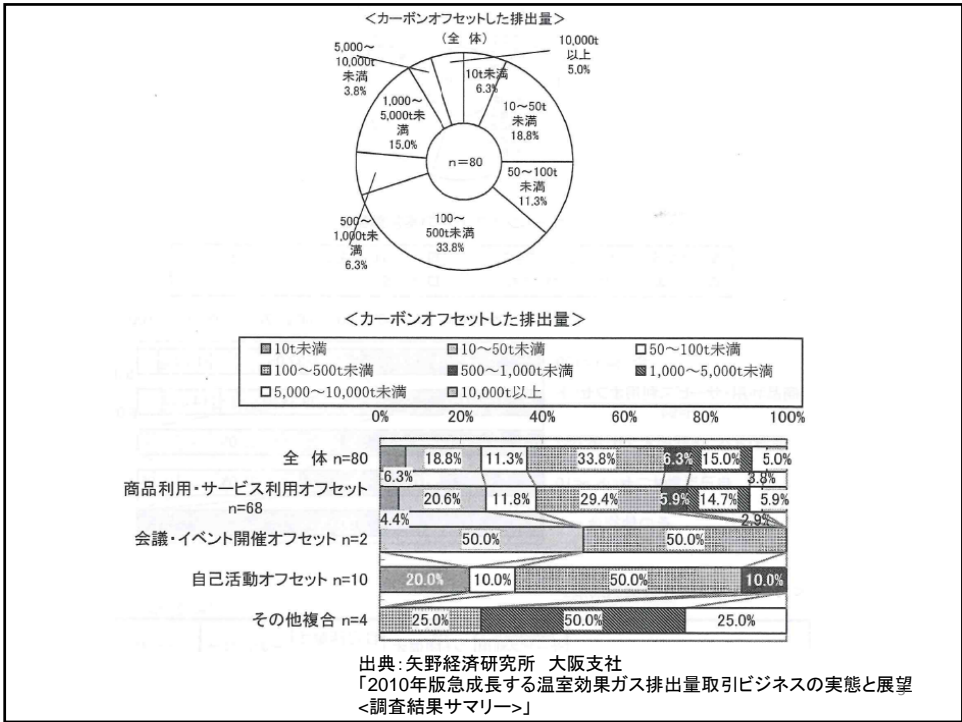

# 1. カーボンオフセットの現状

出典: 矢野経済研究所 大阪支社  
 「2010年版急成長する温室効果ガス排出量取引ビジネスの実態と展望  
 <調査結果サマリー>」

<カーボンオフセットの実施効果>

出典: 矢野経済研究所 大阪支社  
 「2010年版急成長する温室効果ガス排出量取引ビジネスの実態と展望  
 <調査結果サマリー>」